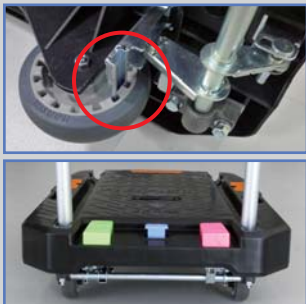

先端が絞られているので狭いところでもぶつかりにくく、デッドスペースになるハンドル横も大胆にカット。実質積載面積を維持しながら取り回しに優れています。

大切な荷物を しっかりキープ

荷物のズレ落ちを防ぐ荷崩れ防止ガイドの他、全方向に滑り止め効果のある突起パターンとパッド付。ベルト掛けにも対応しています。

ハンドルは多数のモニターによる押し比べのデータを元に、最も押しやすく疲れにくい高さに設定しました。

キャスターのトップメーカーナンシンならではの微音キャスター TES-100TB

平台車として

ワンタッチで折り畳めるハンドルは天板内に収納されてフラットになり、平台車としても使用できます。

簡単・確実なストッパー

ギアで車輪を確実にロックするナンシン独自のB 2 ストッパー搭載。ペダルは踏みやすい天板上に配置され、一段下げてあるので出っ張りも無く邪魔になりません。

持ち運びも楽々

樹脂天板とアルミハンドルで軽量化。Rの付いた取っ手は握った時に優しくフィットします。

製品仕様

品番	CC-101K B2
積載荷重	150kg
天板サイズ	L720 x W460mm
積載面高さ	160mm
重量	6.9kg
車輪	Ø100 (エラストマー)
カラー	黒