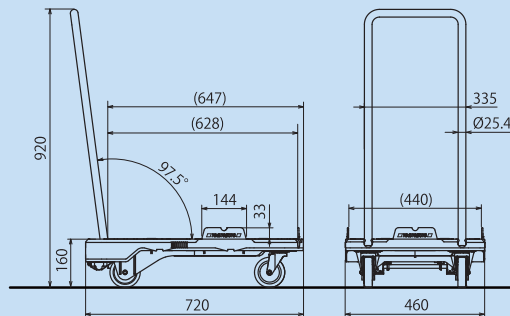

平台車として

ワンタッチで折り畳めるハンドルは天板内に収納されてフラットになり、平台車としても使用できます。

簡単・確実なストッパー

ギアで車輪を確実にロックするナンシン独自のB 2 ストッパー搭載。ペダルは踏みやすい天板上に配置され、一段下げてあるので出っ張りも無く邪魔になりません。

持ち運びも楽々

樹脂天板とアルミハンドルで軽量化。Rの付いた取っ手は握った時に優しくフィットします。

製品仕様

品番	CC-101K B2
積載荷重	150kg
天板サイズ	L720 x W460mm
積載面高さ	160mm
重量	6.9kg
車輪	Ø100 (エラストマー)
カラー	黒